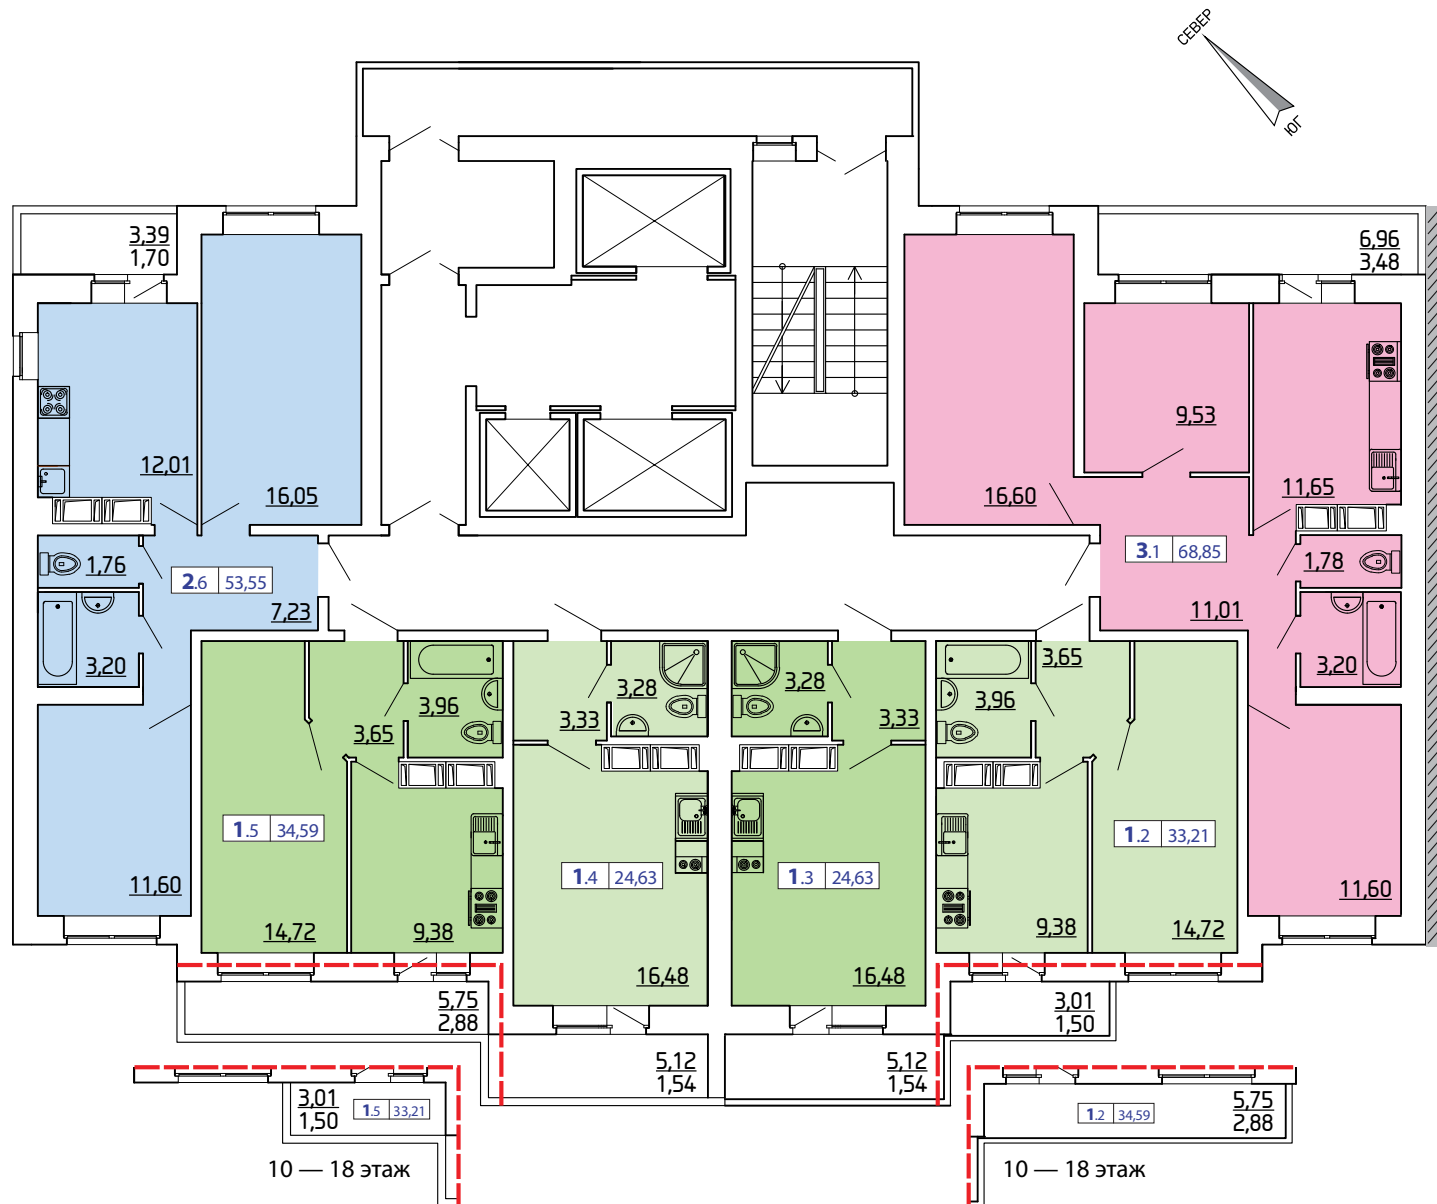

СЕКЦИЯ 1

24 этажа
план типового этажа

1-комнатные квартиры

2-комнатные квартиры

3-комнатные квартиры

2.2 57.33 — Общая площадь
— Количество комнат . Тип квартиры